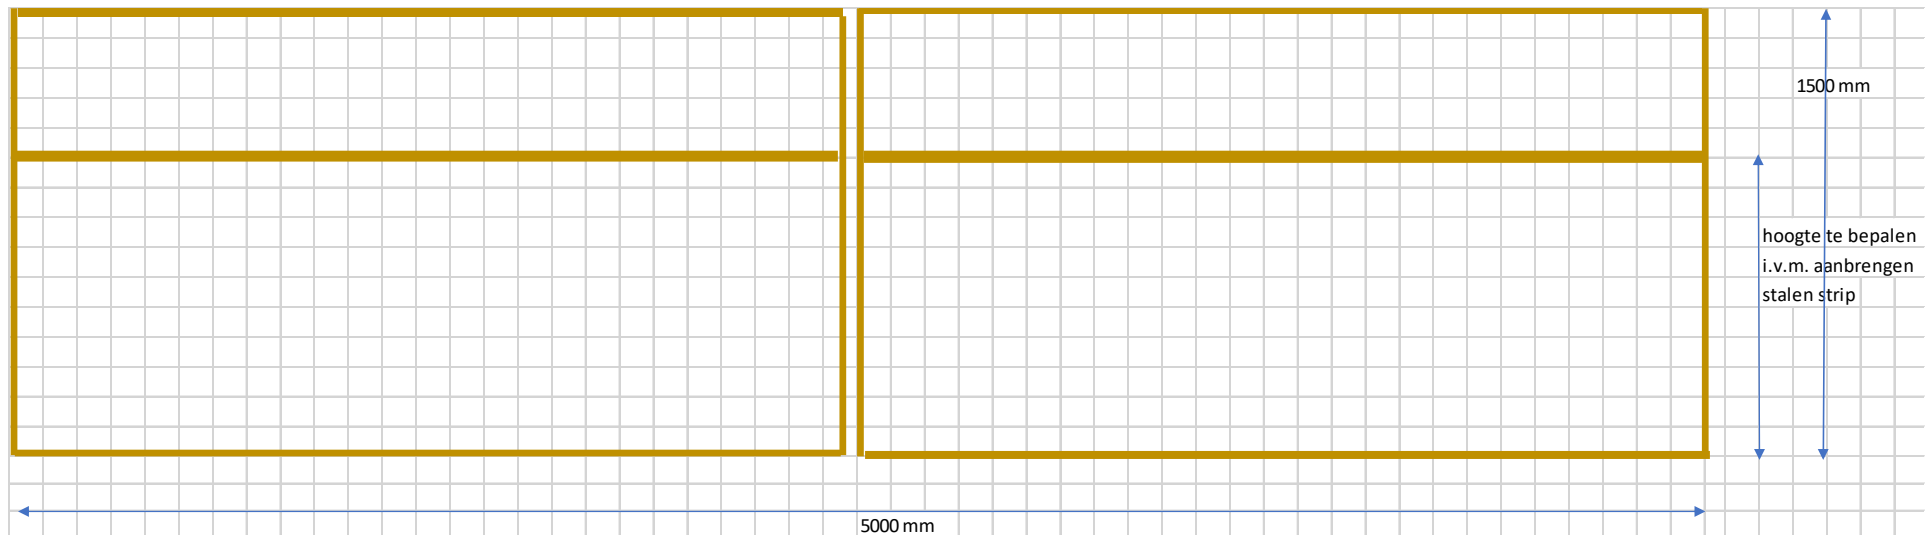

Blue, blue, blue

voorstel voor wandkleed

t.b.v. het ophangen van flipovervellen
akoestische isolatie in Kick, Beesd

maart 2018

Opbouw

Wandkleed 5,20 m x 1,70 m (incl. omslag om het frame van 10 cm aan elke zijde)

Houten frame 5000x1500x80 mm met tussenregel voor bevestiging stalen strip

Geluidsisolatiemateriaal

Stalen strip 5m lengte ca. 80 mm hoog (voor bevestiging flipovervellen met magneten) over wandkleed te bevestigen aan stalen strip